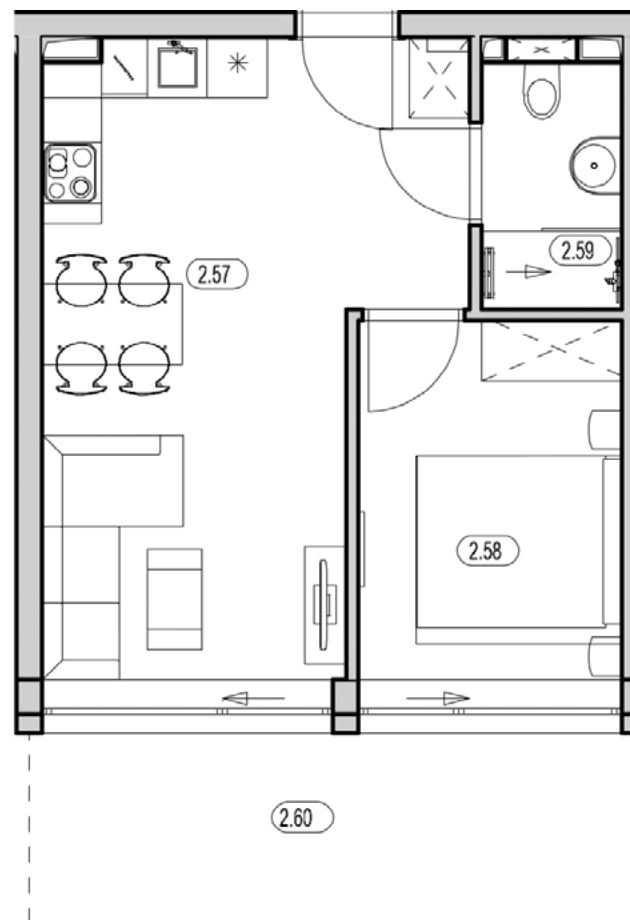

BURSZTYNOWE
APARTAMENTY

APARTAMENT B-15.1

KONDYGNACJA: PIĘTRO I
POWIERZCHNIA: 35,33 m²

ZESTAWIENIE POMIESZCZEŃ

NR	NAZWA	m ²
2.57	Pokój z aneksem kuchennym	22,55
2.58	Sypialnia	9,46
2.59	Łazienka	3,32
2.60	Balkon	11,46