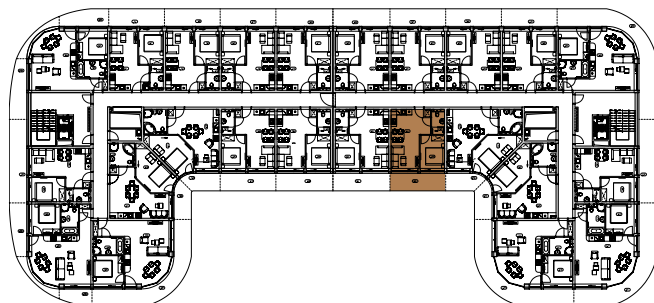

BURSZTYNOWE
APARTAMENTY

APARTAMENT B-15.1

KONDYGNACJA: PIĘTRO I
POWIERZCHNIA: 35,33 m²

ZESTAWIENIE POMIESZCZEŃ

NR	NAZWA	m ²
2.57	Pokój z aneksem kuchennym	22,55
2.58	Sypialnia	9,46
2.59	Łazienka	3,32
2.60	Balkon	11,46